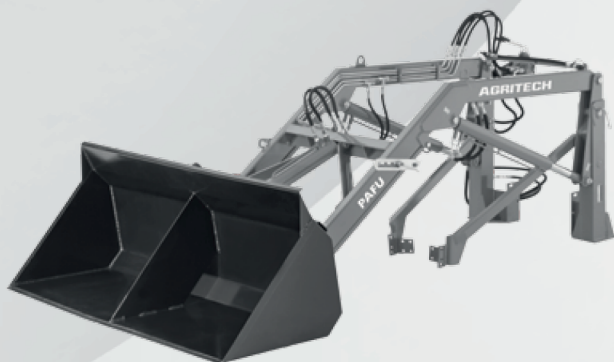

## **PLAINA AGRÍCOLA FRONTAL UNIVERSAL (PAFU)**

### **PALA CARGADORA FRONTAL UNIVERSAL (PAFU)**

- Disponível com concha standard de 0,40 m<sup>3</sup>, opcional concha de 0,20 m<sup>3</sup>, lâmina e guincho bag;
  - Equipamento para transporte de carga;
  - Comando Hidráulico de 2 Vias.
- 
- Disponible con pala standard de 0,40 m<sup>3</sup>, opcional pala de 0,20 m<sup>3</sup>, hoja y grúa;
  - Equipamiento para el transporte de carga;
  - Comando Hidráulico de 2 vías.